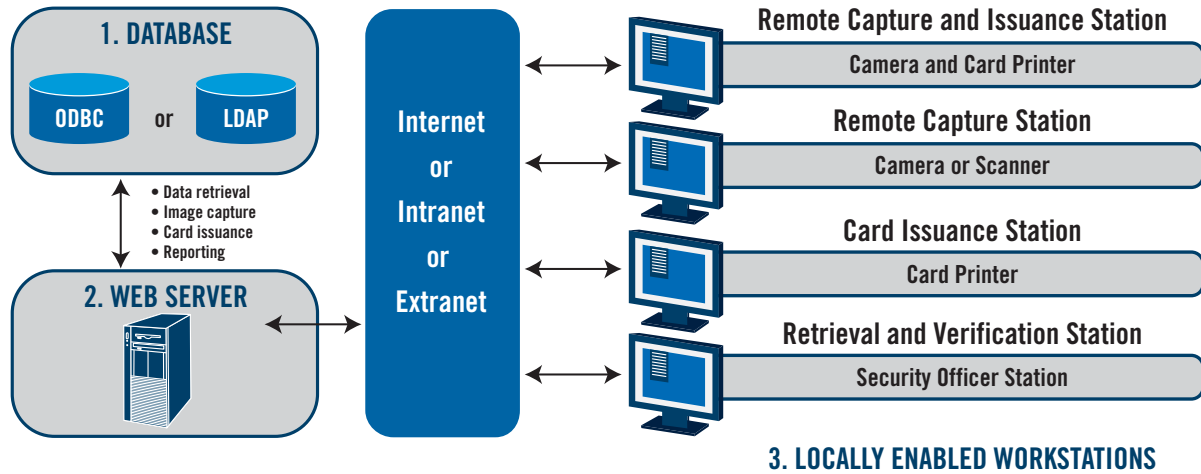

DATACARD® WebID™ IDENTITY INFORMATION SOFTWARE

기업, 학교, 정부 기관 및 다른 많은 조직들이 보안성의 향상을 돕고 크고, 복잡하며 방대한 양의 ID 프로그램 유지를 위하여 효과적이며 비용의 절감을 도와주는 WebID 소프트웨어를 신뢰합니다.

보안 향상 및 기업의 비용 절감

Datacard WebID identify information 소프트웨어는 거대하고 방대한 ID 프로그램을 성공적으로 관리할 수 있는 안전하고 비용 효과적인 솔루션을 제공합니다. 사용자는 중앙 집중화 된 인터넷 데이터베이스를 이용하여 ID 사진 및 여러 형태의 등록자 정보에 접속할 수 있으므로 카드소지자 등록, 보안성 높은 ID 카드 발급, 신원 확인 및 등록자 데이터 관리를 Web이 연결된 작업장에서, 훨씬 쉽게 할 수 있습니다.

등록, 발급, 데이터 관리 간소화

- 단일 데이터베이스 관리로 운영의 단순화 및 유지관리 비용의 최소화를 도와드립니다.
- 의사결정을 향상 시키고 모든 시설에 가장 최신 카드 정보 만이 사용될 수 있도록 보안 팀에게 최근 정보를 실시간으로 제공해 줍니다.
- 복수의 사용자가 동시에 데이터베이스에 접속하게 하고 즉시 보안 요구사항에 적각적인 대응을 가능하게 합니다.
- Salamander Technologies로부터 제공 받은 First Responder Module 의 비상 소프트웨어로 위기시에도 끊임 없는 서비스가 가능하도록 합니다.
- 사전 지정된 목록, 드롭다운 메뉴, 데이터 조건 선택 및 기타 사양들은 사용자 편의를 증진시켜 드립니다.

SIGN UP FOR DATACARD NEWS
www.datacard.com/subscribe

DatacardGroup

Datacard® WebID™ identity information software delivers a convenient, cost-effective solution for secure ID enrollment, issuance and management using a single, centralized database and an intuitive browser-based interface.

Standard Features

- Internet and intranet compatibility
- Interfaces with ODBC-compliant databases: Oracle®, Microsoft® SQL Server®, Microsoft® Access®
- Photo ID software-compatible card formats: Datacard® ID Works® identification software, Datacard® IDCentre™ identification software
- Compatible with the extensive line of Datacard® card printers
- Password security
- Multiple security levels
- Query screens (up to seven variable fields)
- Unlimited views with multiple fields
- Supports JPEG, GIF or WMF image formats
- Multiple database support within a single WebID application
- Includes First Responder module for integration with emergency incident software from Salamander Technologies
- Configurator wizard for customizing user interface (any Windows®-support language or industry specific terminology)
- Custom on-screen graphics and logos
- Documentation, installation, training and help desk support